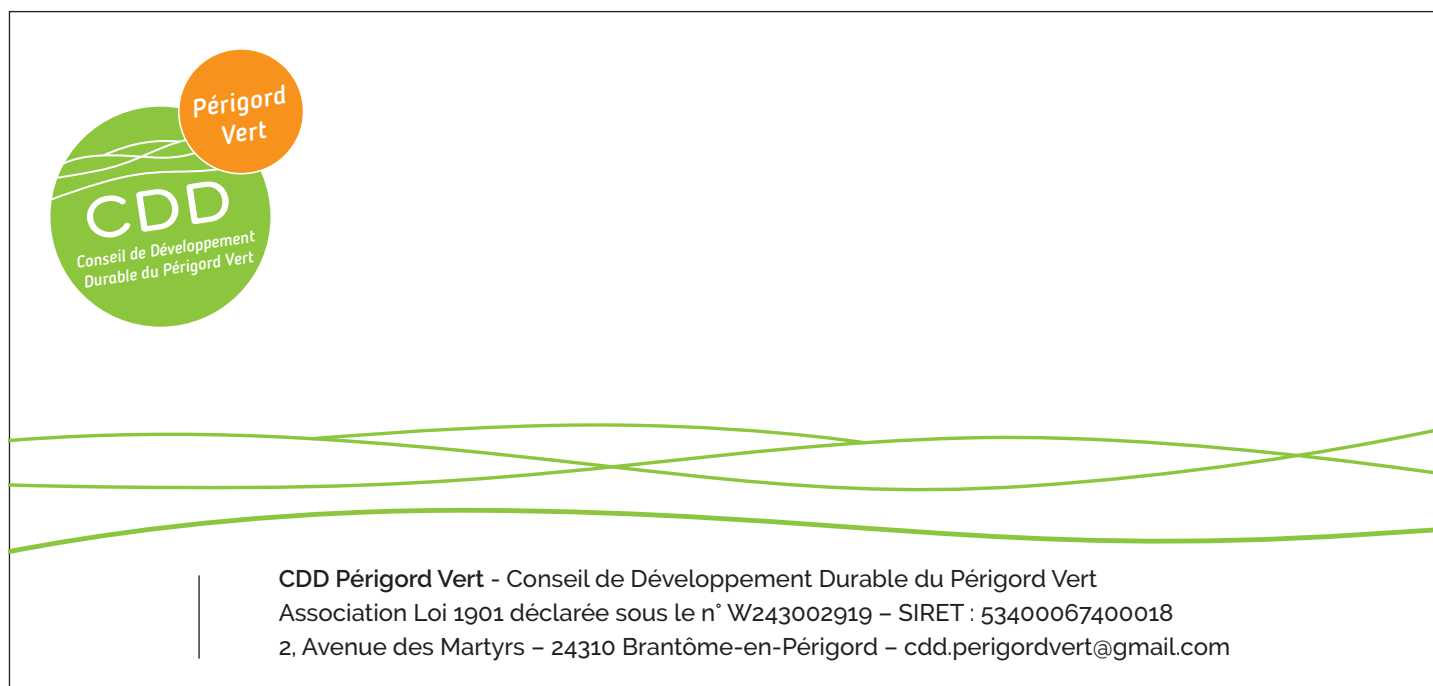

Carte de correspondance